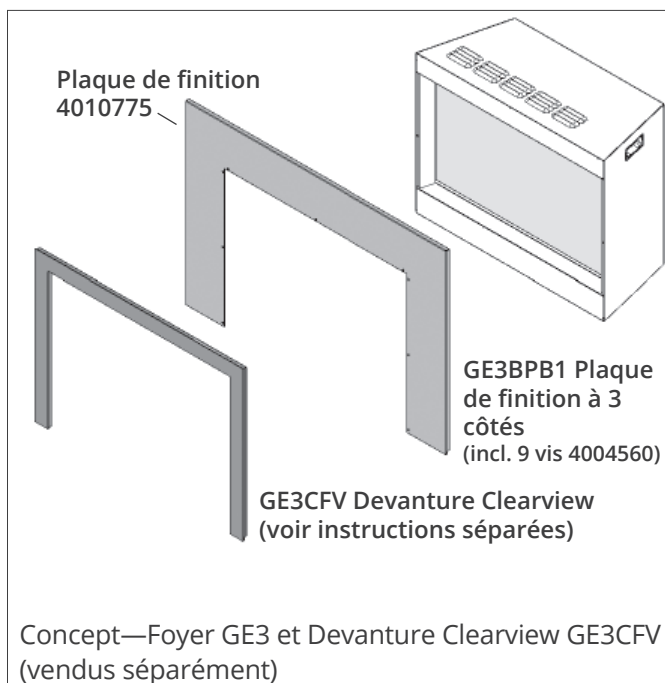

# GE3BPB1—GE3 Three Sided Backing Plate For GE3 Electric Fireplace Insert

**NOT FOR USE WITH GAS MODEL FIREPLACES**

GE3BPB1 3-Sided Backing Plate shown with  
GE3CFV Clearview Front

## Installation

GUIDE D'INSTALLATION

# GE3BPB1—GE3 Plaque de finition à 3 côtés pour foyer électrique GE3

**NE PAS UTILISER AVEC LES FOYERS À GAZ**

GE3BPB1 Plaque de finition à 3 côtés montrée avec GE3CFV Devanture Clearview