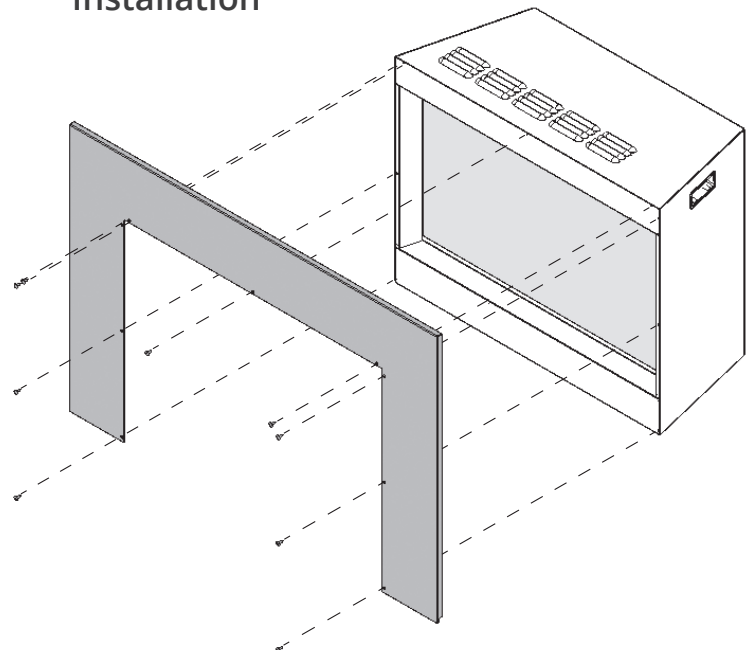

Installation