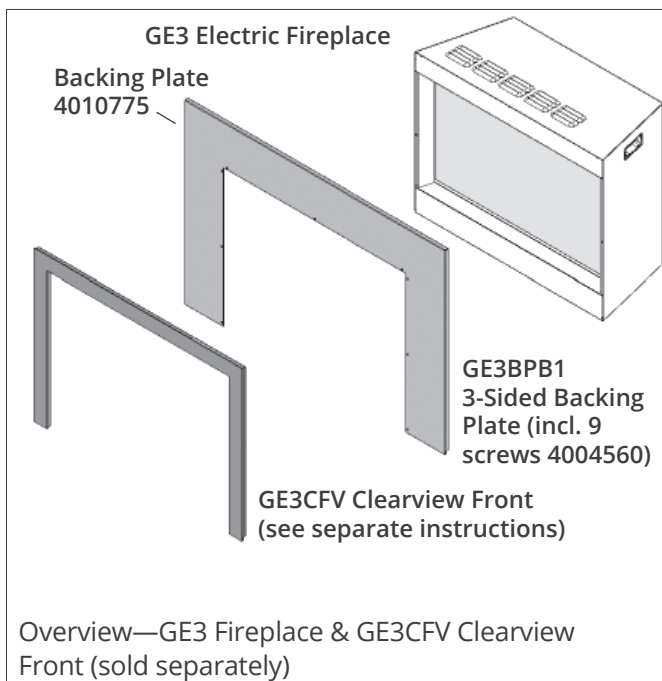

## INSTALLATION INSTRUCTIONS

# GE3BPB1—GE3 Three Sided Backing Plate For GE3 Electric Fireplace Insert

**NOT FOR USE WITH GAS MODEL FIREPLACES**

GE3BPB1 3-Sided Backing Plate shown with  
GE3CFV Clearview Front

# GE3BPB1—GE3 Plaque de finition à 3 côtés pour foyer électrique GE3

**NE PAS UTILISER AVEC LES FOYERS À GAZ**

GE3BPB1 Plaque de finition à 3 côtés montrée avec GE3CFV Devanture Clearview