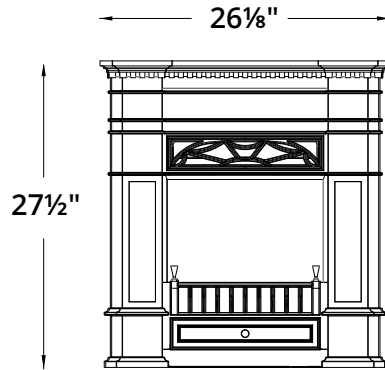

ENCASTRABLES

Une plaque de finition arquée optionnelle est offerte pour les Arches Windsor installées avec encastrables. Peuvent aussi être installées en ZC.**

ARCHE WINDSOR

ARCHE CLASSIQUE

(plaque de finition arquée optionnelle montrée)

Les devantures pour encastrables President, Senator et Bolero exigent une plaque de fermeture (pas montrée).

PRESIDENT

SENATOR

BOLERO

Les devantures pour encastrables Clearview et Ledgeview comprennent une plaque de finition. Voir ci-dessous.

CLEARVIEW

LEDGEVIEW

** Pour utiliser dans une installation à dégagement zéro (ZC), contactez votre détaillant pour plus d'information à propos de la Trousse dégagement zéro 549ZCK.