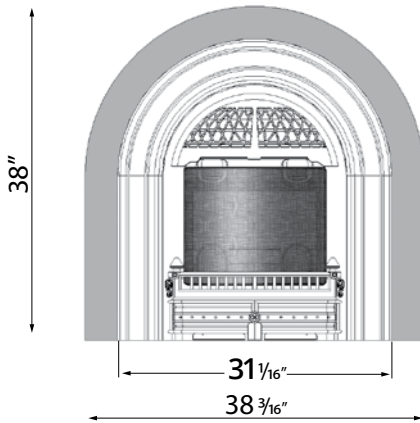

ARCHE CLASSIQUE

(plaque de finition arquée optionnelle montrée)

Les devantures pour encastrables President, Senator et Bolero exigent une plaque de fermeture (pas montrée).