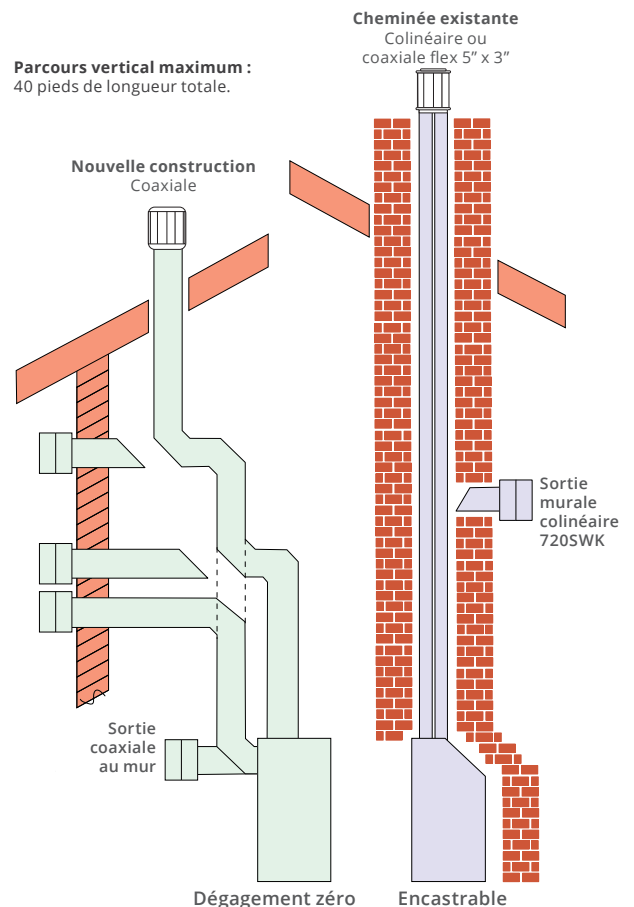

OPTIONS D'ÉVACUATION

Parcours vertical maximum : 40 pieds de longueur totale.