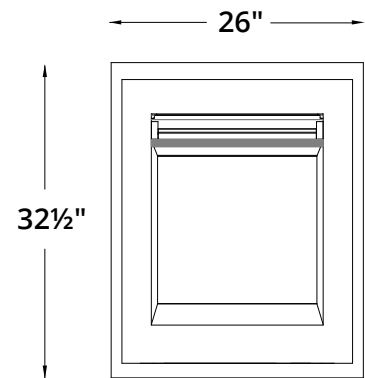

LEDGEVIEW

** Pour utiliser dans une installation à dégagement zéro (ZC), contactez votre détaillant pour plus d'information à propos de la Trousse dégagement zéro 549ZCK.