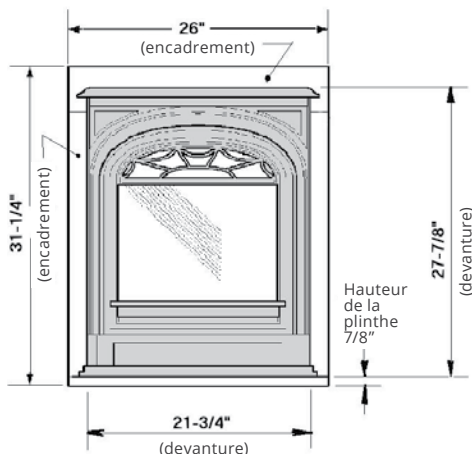

PRESIDENT ZC

SENATOR