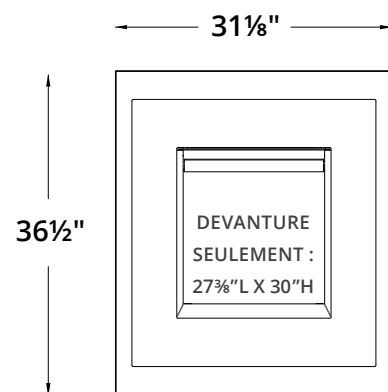

LEDGE ZC SEULEMENT

* Contactez votre détaillant pour plus d'information sur installations avec encastrable.