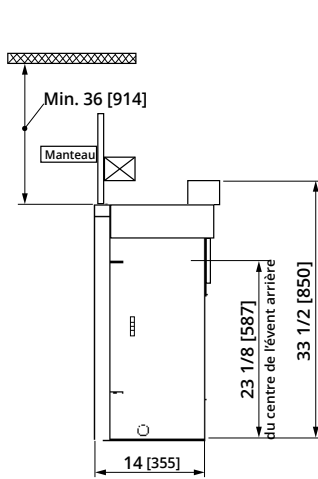

DIMENSIONS

pouces [mm]

HORIZON

H4

NOTE : Un espace d'un MINIMUM de 1/2 [13] est requis entre la bordure extérieure et la surface du plancher ou dalle de protection sur le devant pour circulation d'air. Soulevez l'appareil pour permettre cet espace.