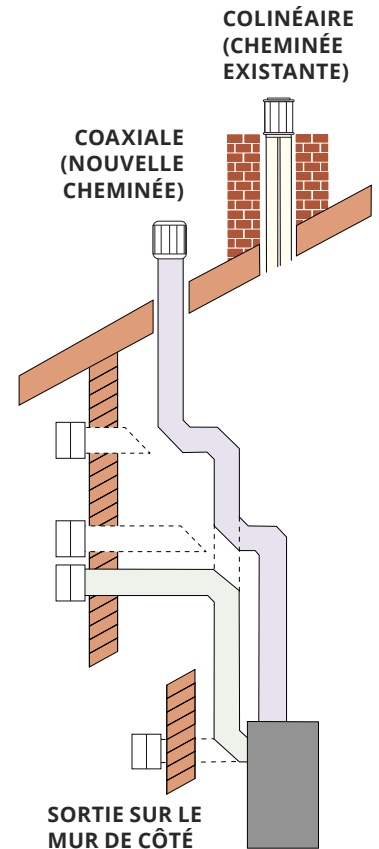

ÉVACUATION