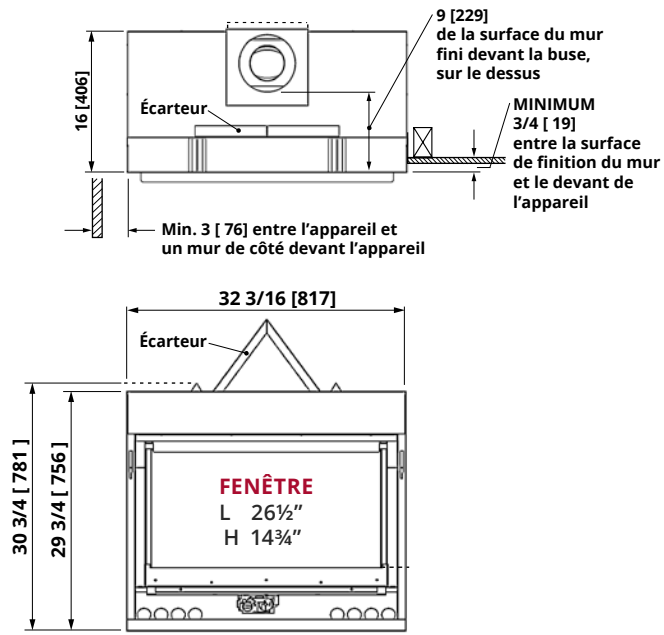

DIMENSIONS

pouces [mm]

HORIZON

H4

NOTE : Un espace d'un MINIMUM de 1/2 [13] est requis entre la bordure extérieure et la surface du plancher ou dalle de protection sur le devant pour circulation d'air. Soulevez l'appareil pour permettre cet espace.