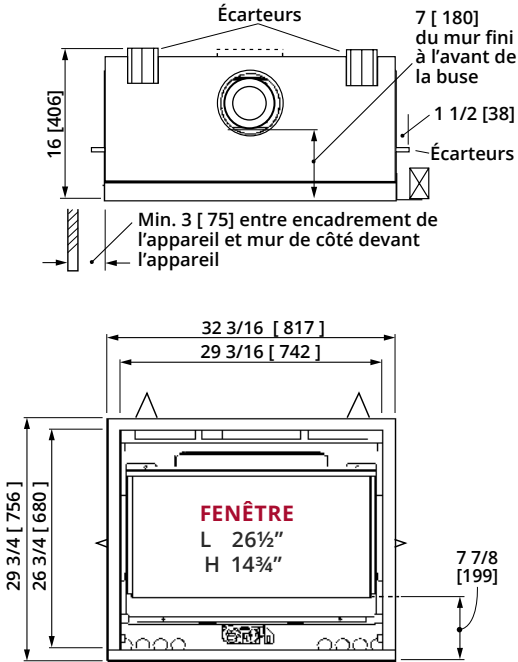

DIMENSIONS

pouces [mm]

HORIZON

H4

NOTE : Un espace d'un MINIMUM de 1/2 [13] est requis entre la bordure extérieure et la surface du plancher ou dalle de protection sur le devant pour circulation d'air. Soulevez l'appareil pour permettre cet espace.