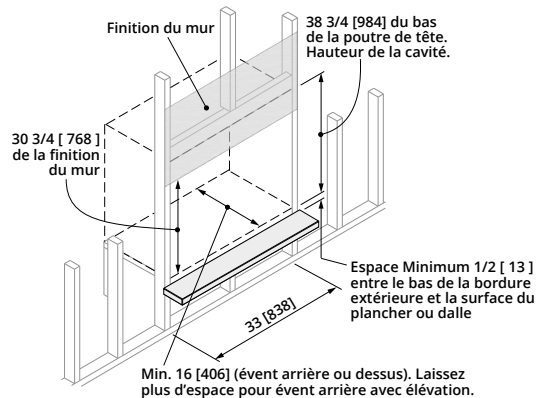

ENCASTREMENT