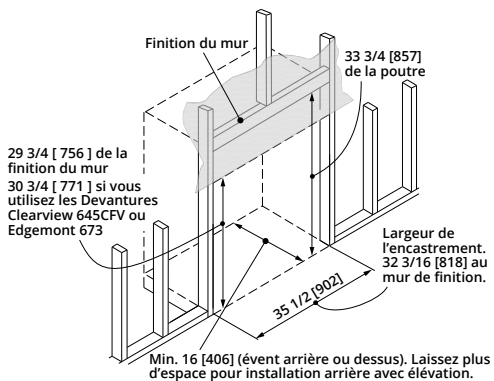

ENCASTREMENT