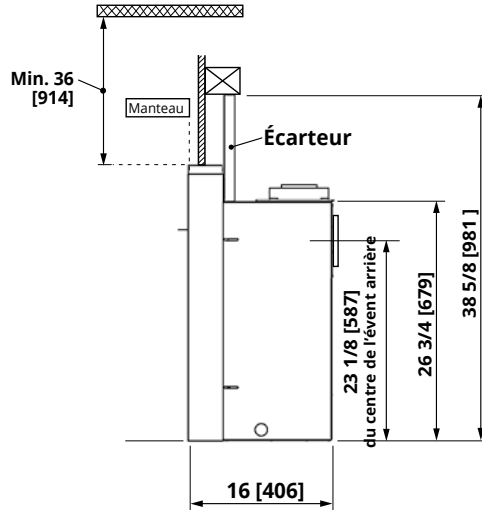

DIMENSIONS

pouces [mm]

HORIZON

H4

NOTE : Un espace d'un MINIMUM de 1/2 [13] est requis entre la bordure extérieure et la surface du plancher ou dalle de protection sur le devant pour circulation d'air. Soulevez l'appareil pour permettre cet espace.